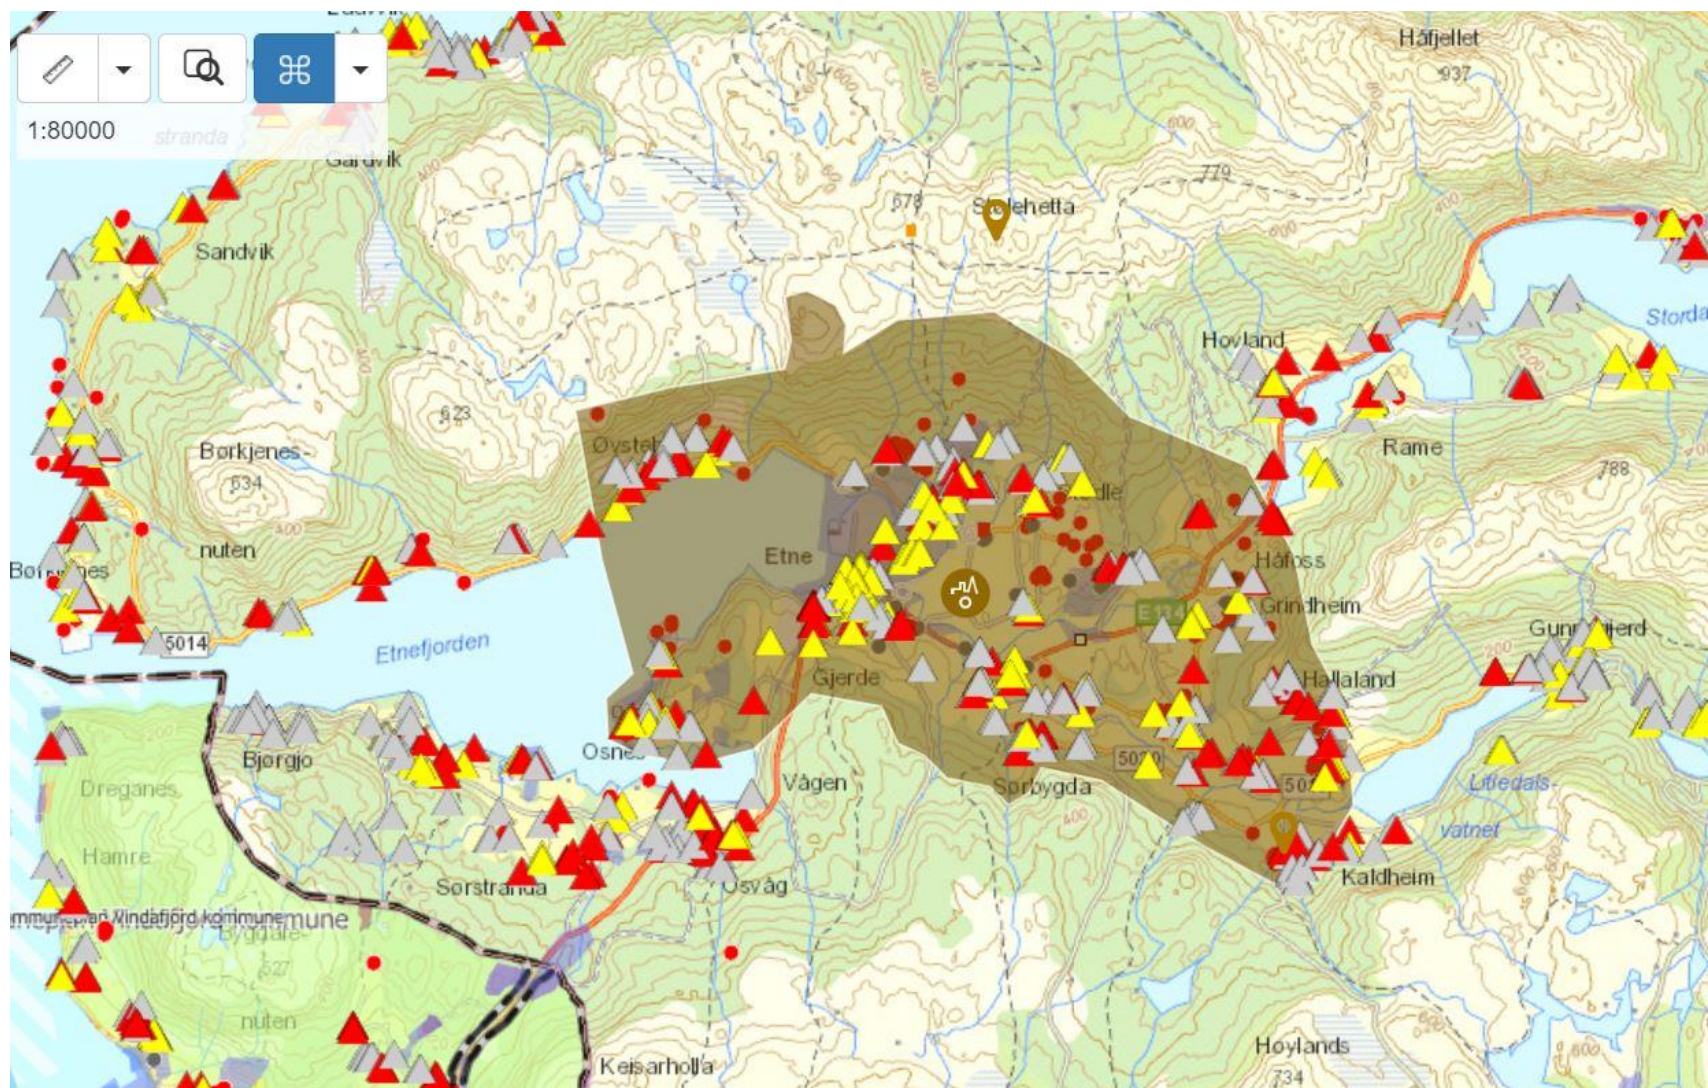

3.2 Område med særskilt status

Stødle-terrassen

Vedlegg 6 – Kart

Kulturhistorisk landskap av nasjonal interesse (KULA)

Vedlegg 6 – Kart

Folgefonna nasjonalpark, Etne

Vedlegg 6 – Kart

Stødleterrassen

Vedlegg 6 – Kart