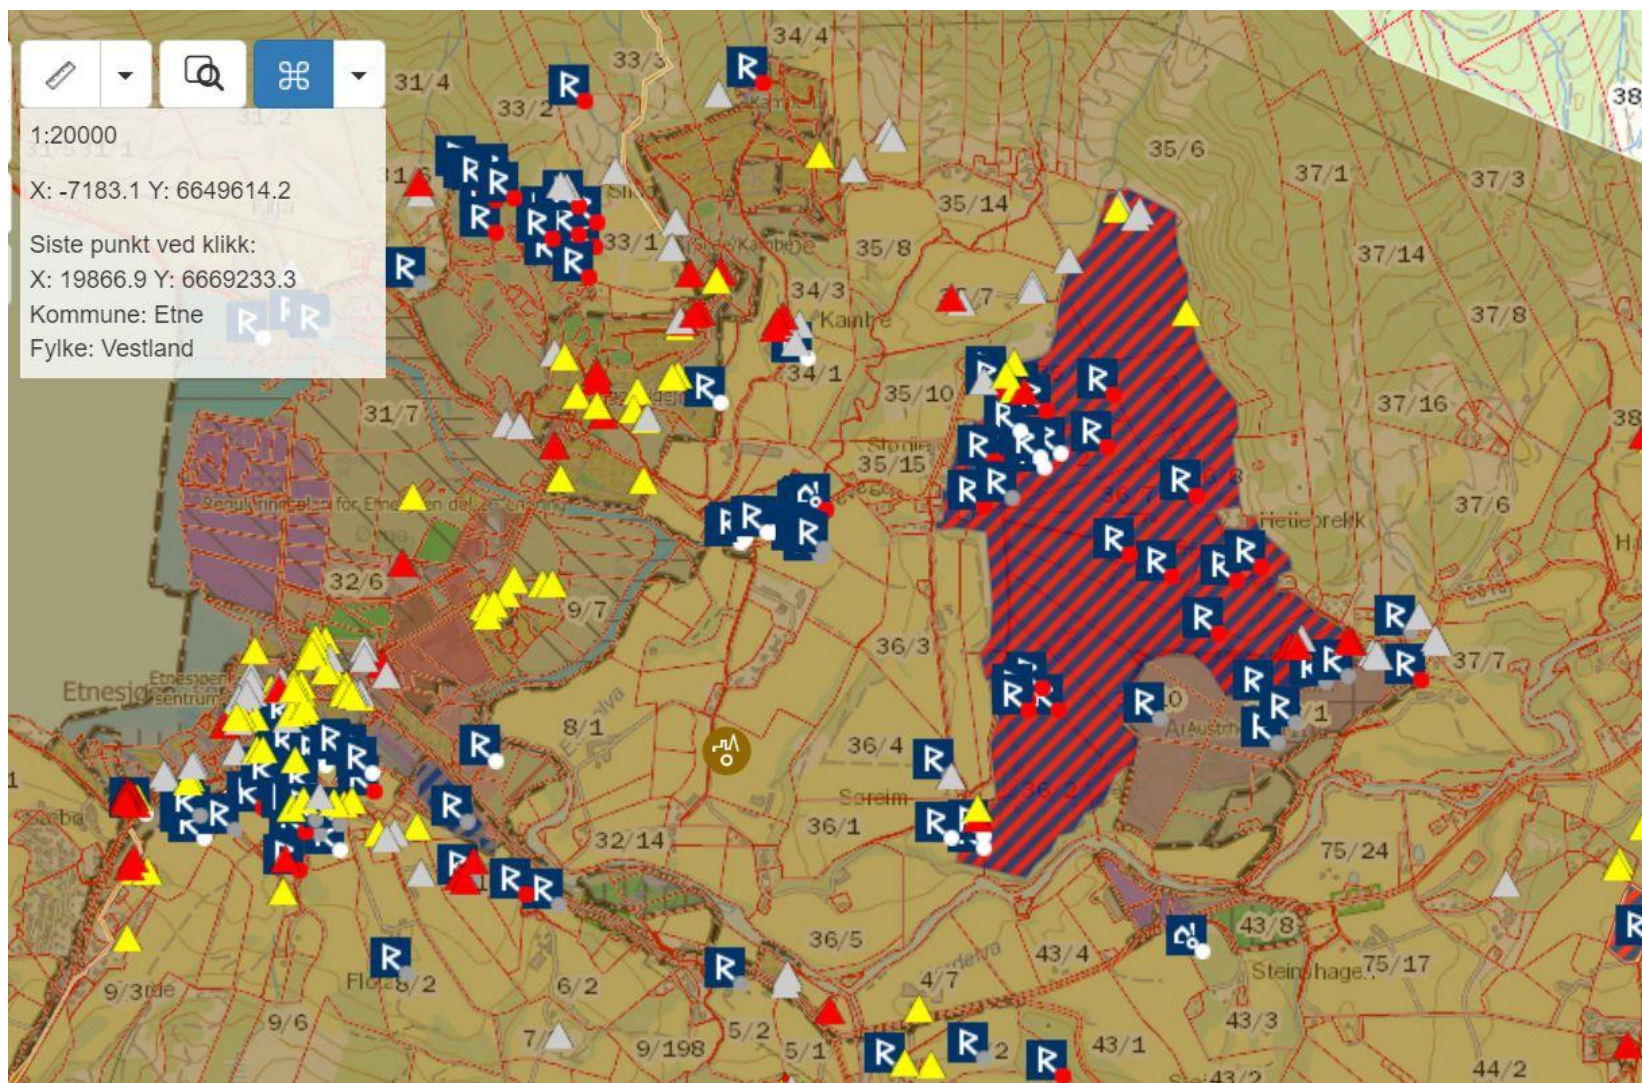

3.2 Område med særskilt status

Stødle-terrassen

Vedlegg 6 – Kart

Kulturhistorisk landskap av nasjonal interesse (KULA)

Vedlegg 6 – Kart

Folgefonna nasjonalpark, Etne

Vedlegg 6 – Kart

Stødleterrassen

Vedlegg 6 – Kart