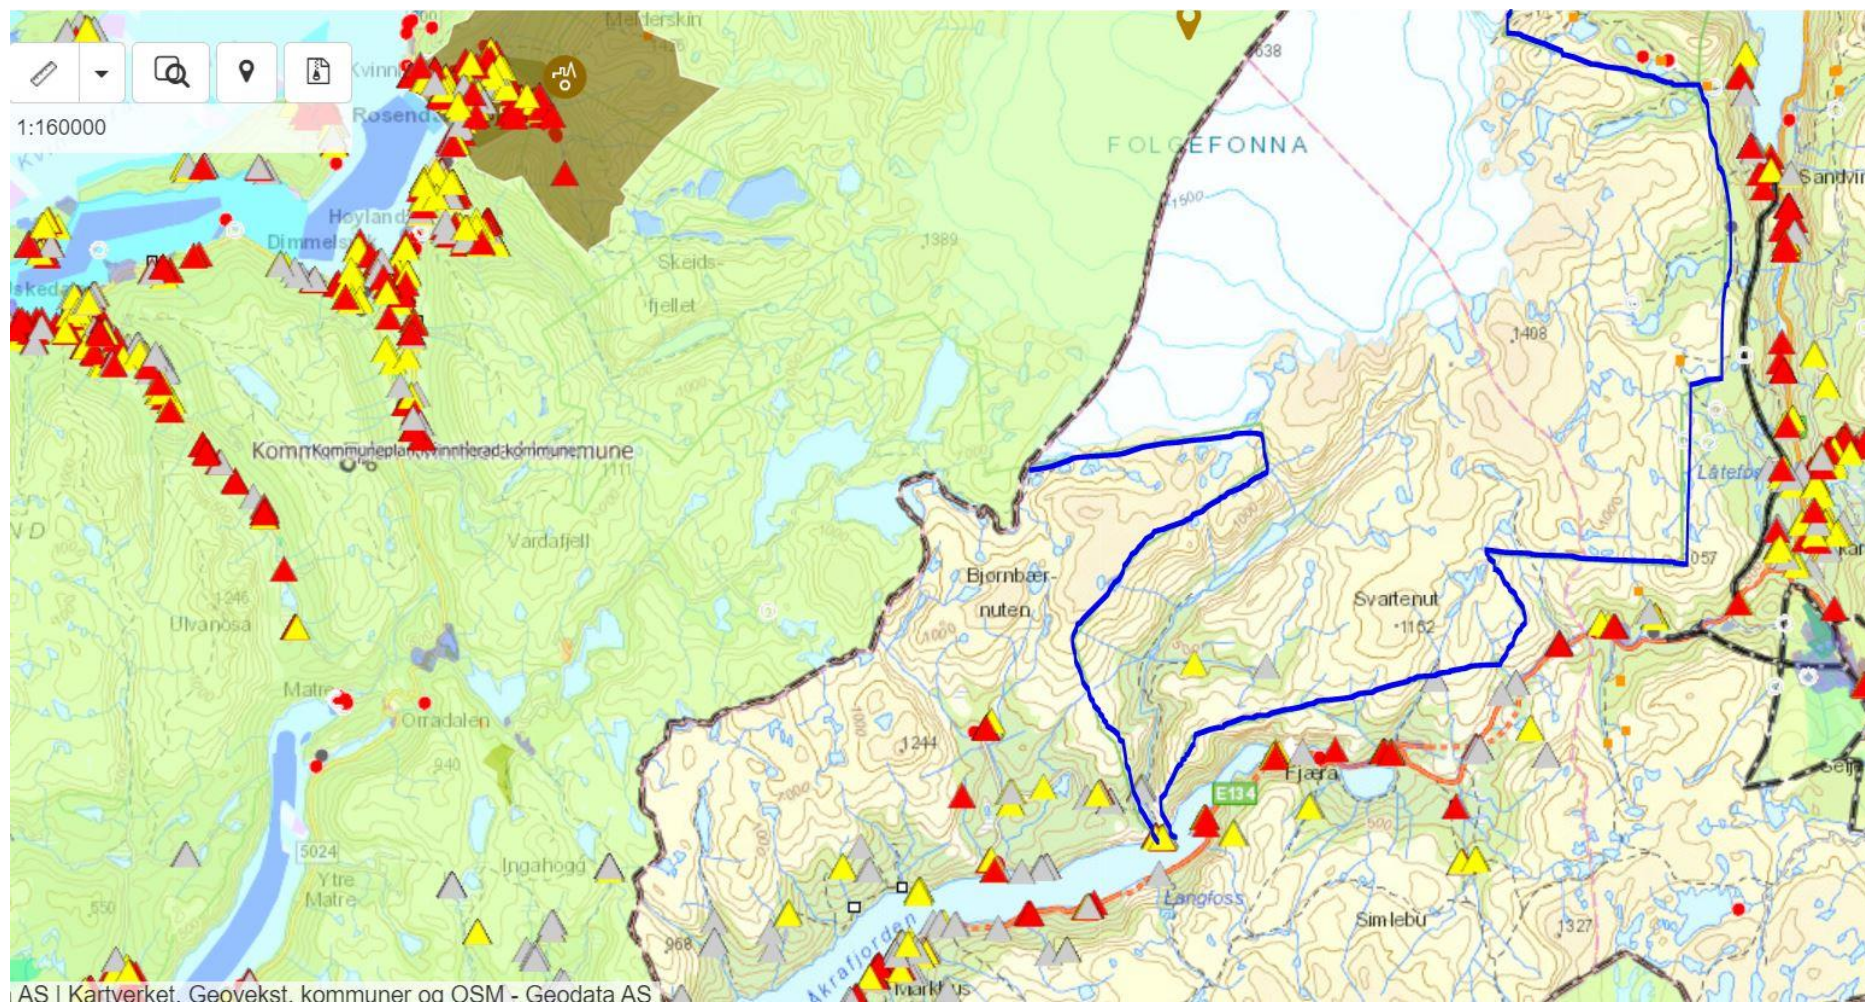

3.2 Område med særskilt status

Stødle-terrassen

Vedlegg 6 – Kart

Kulturhistorisk landskap av nasjonal interesse (KULA)

Vedlegg 6 – Kart

Folgefonna nasjonalpark, Etne

Vedlegg 6 – Kart

Stødleterrassen

Vedlegg 6 – Kart