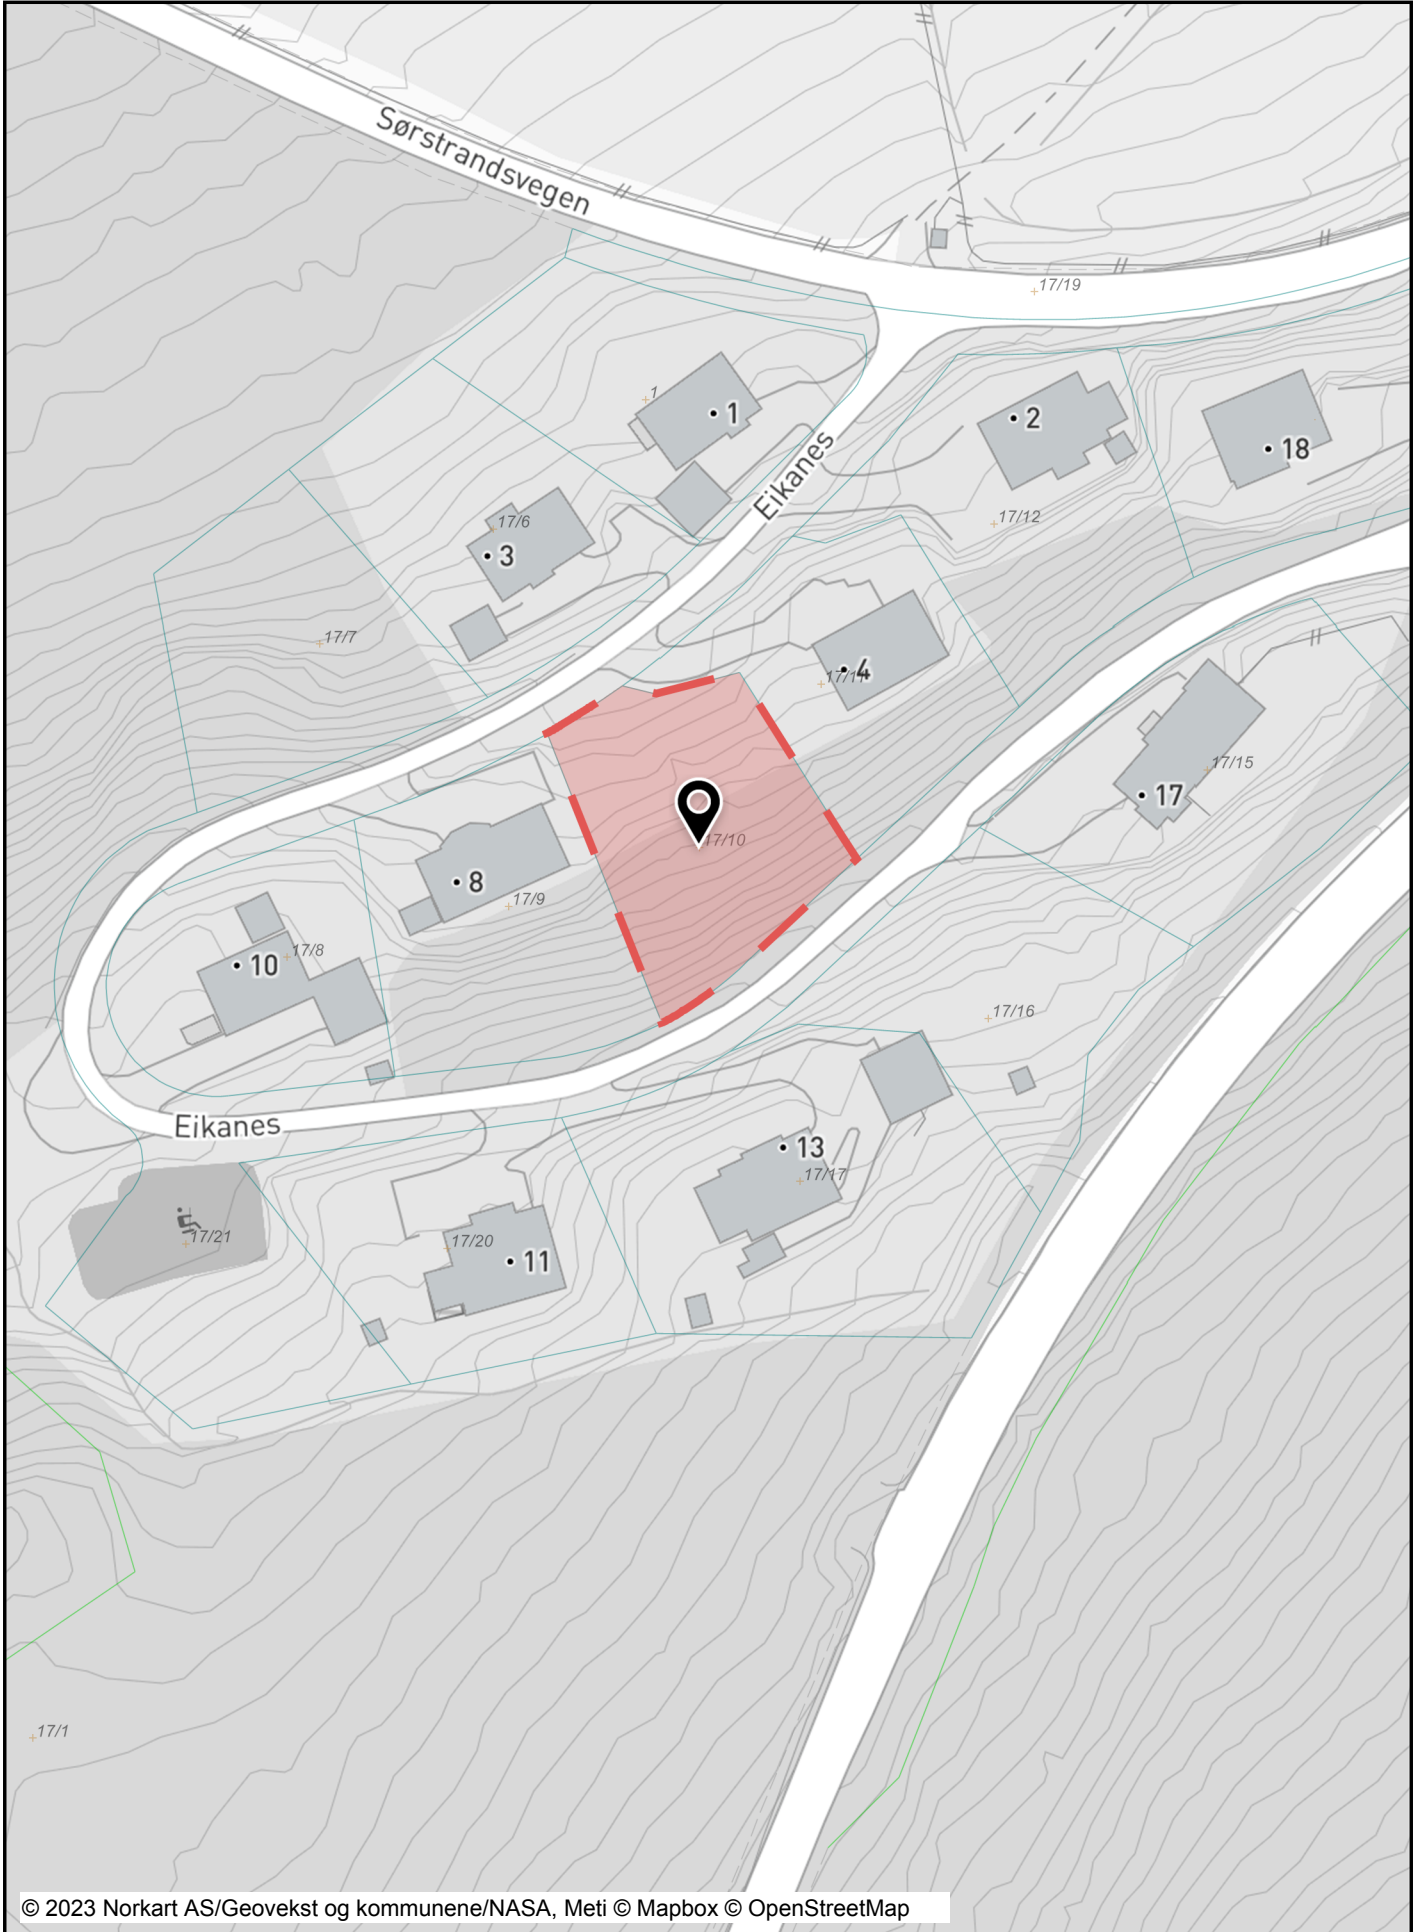

# Eikanes, GBN 17/10

Dato: 05.12.2023

Målestokk: 1:1000

Koordinatsystem: UTM 32N

## Tegnforklaring

### Matrikkelkart

-  Grunneiendom
-  Hjelpelinje veg
-  Grense  $\leq 10$  cm
-  Grense  $\leq 30$  cm