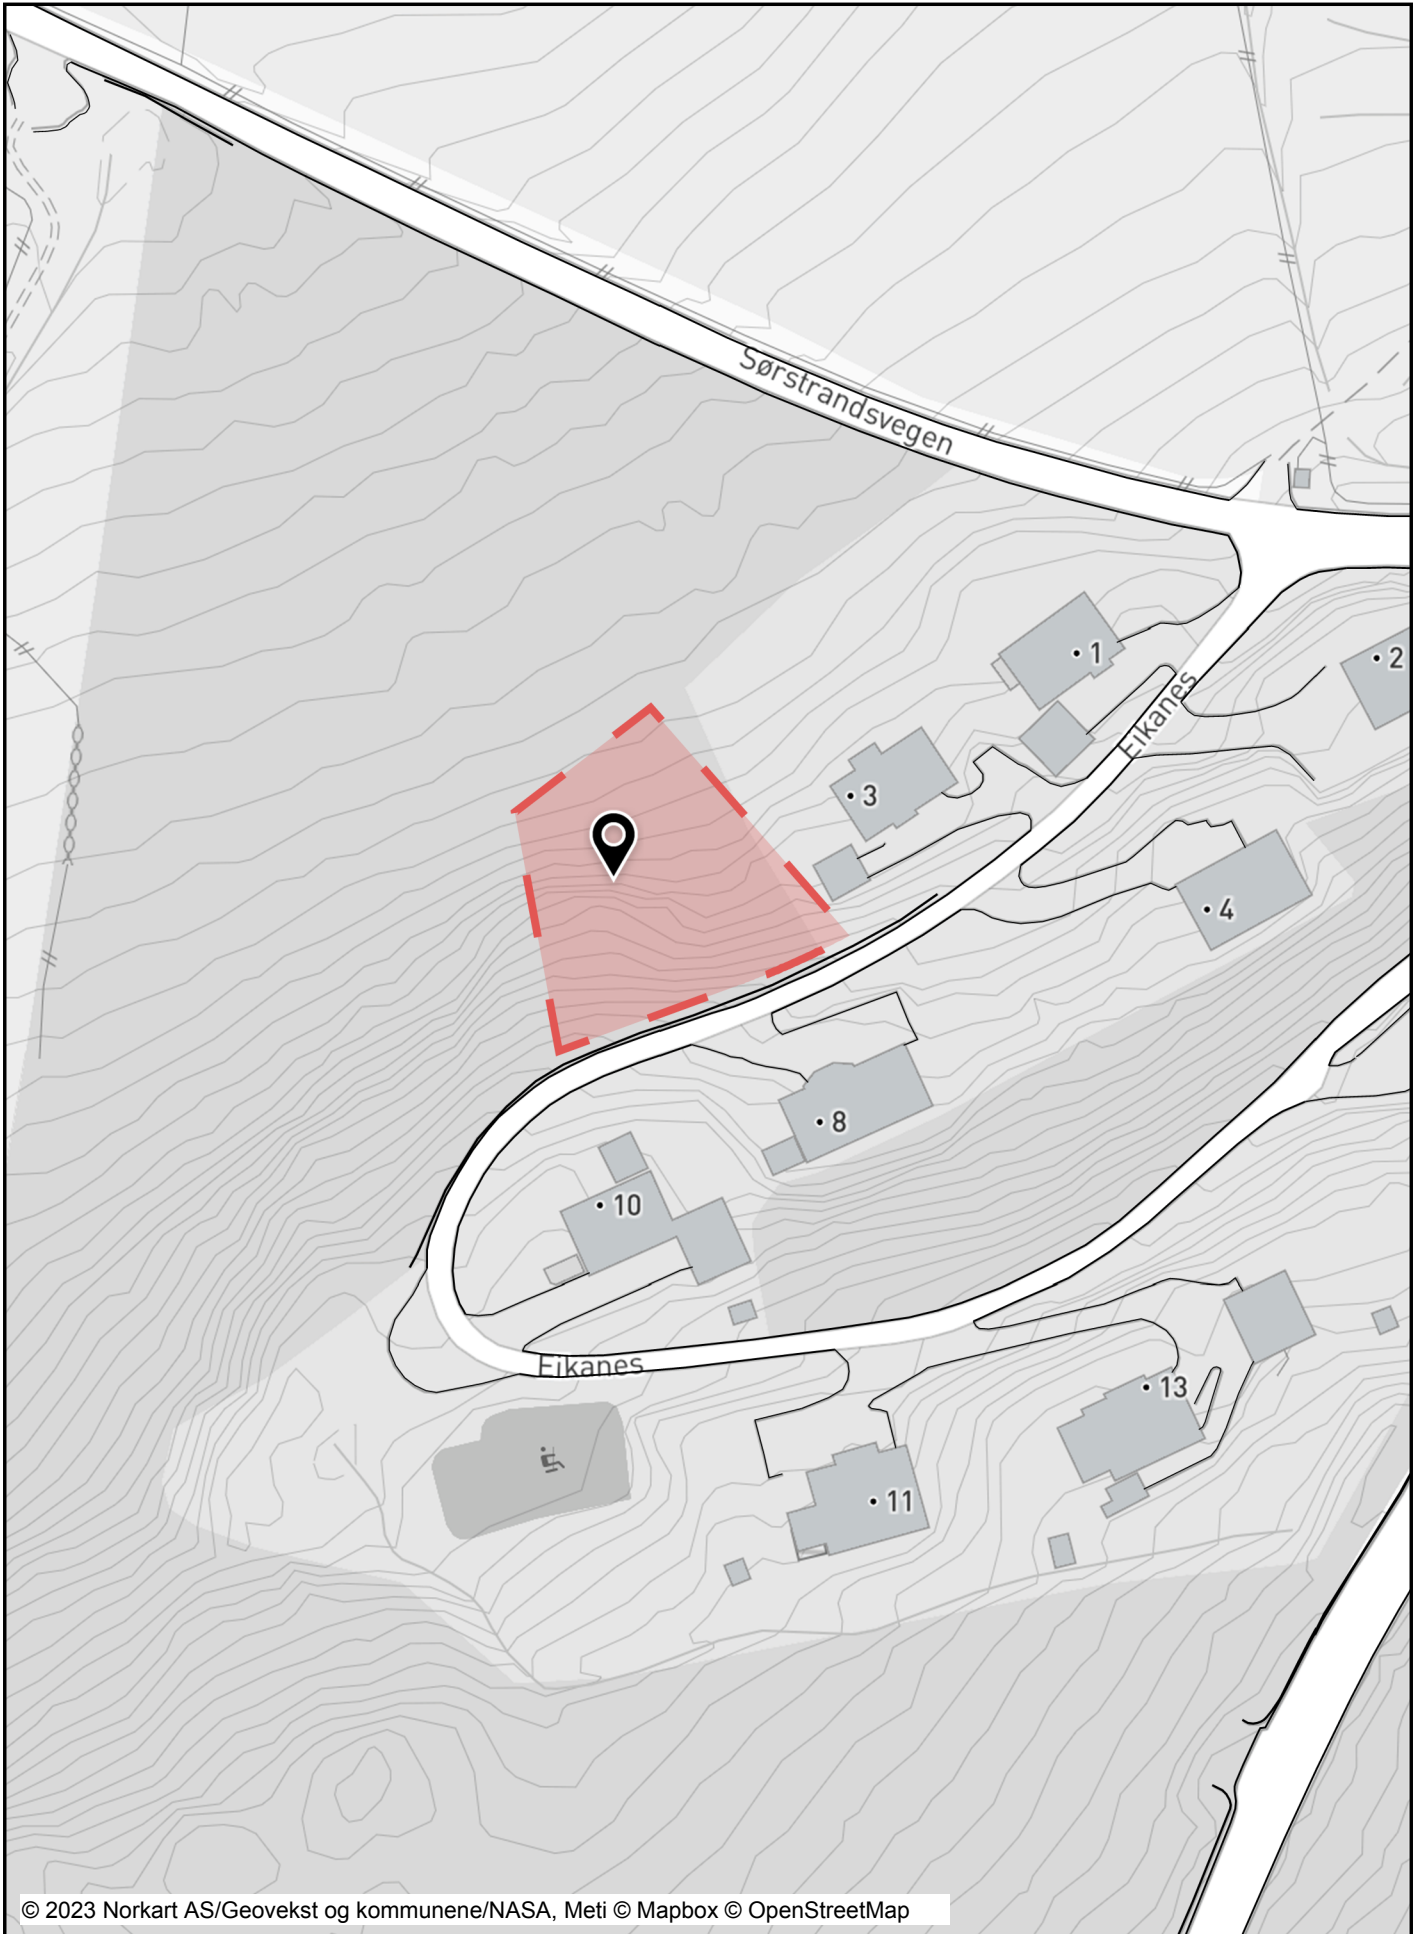

# Eikanes, gbn 17/7

Dato: 05.12.2023

Målestokk: 1:1000

Koordinatsystem: UTM 32N

## Tegnforklaring

VEG

Annet vegareal

Autovern