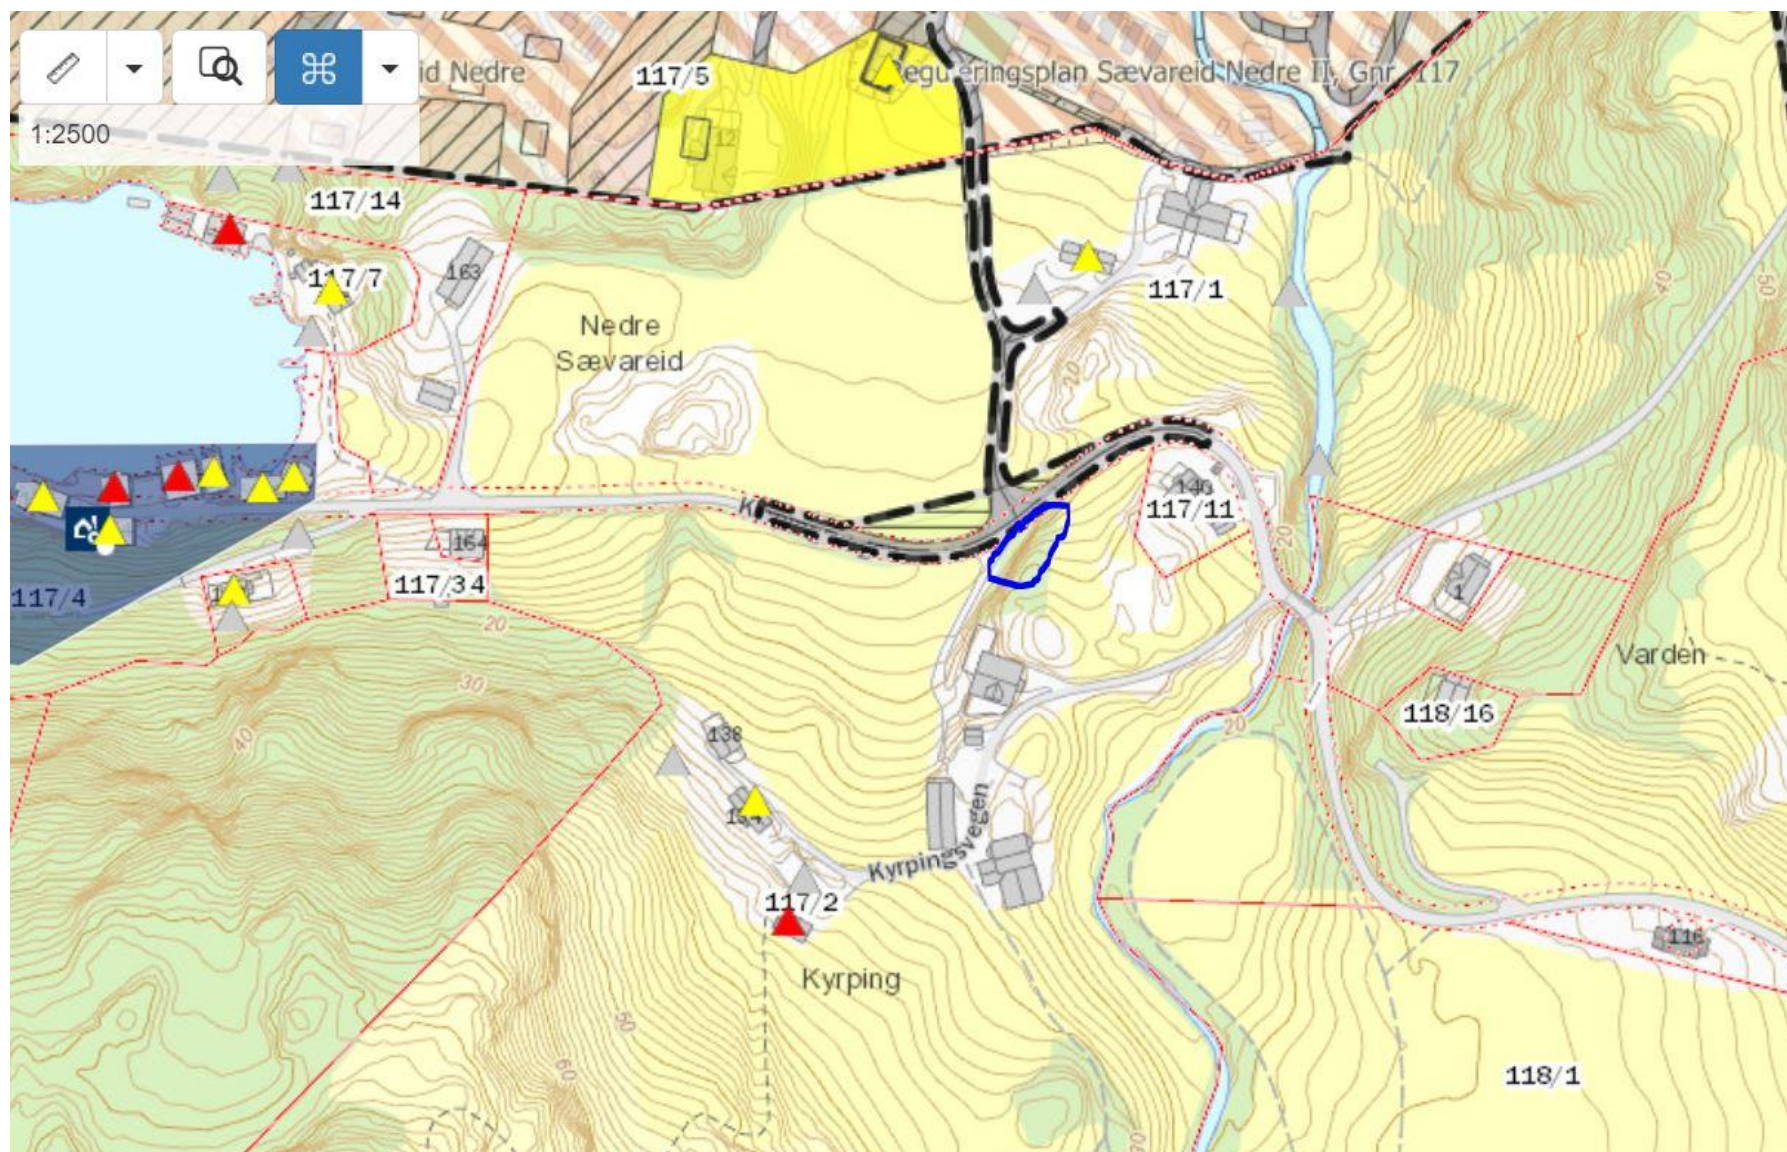

### 2.4.13 Kulturminne knytt til personar og historier

45 Tongahuset, Kongehuset

Vedlegg 6 – Kart

71 Huset til Willum Ekrheim

Vedlegg 6 – Kart

89 Bjellandsbu

Vedlegg 6 – Kart

118 Kyrping, relieff Eric Sevareid

Vedlegg 6 – Kart

131 Krogstuen

## Vedlegg 6 – Kart