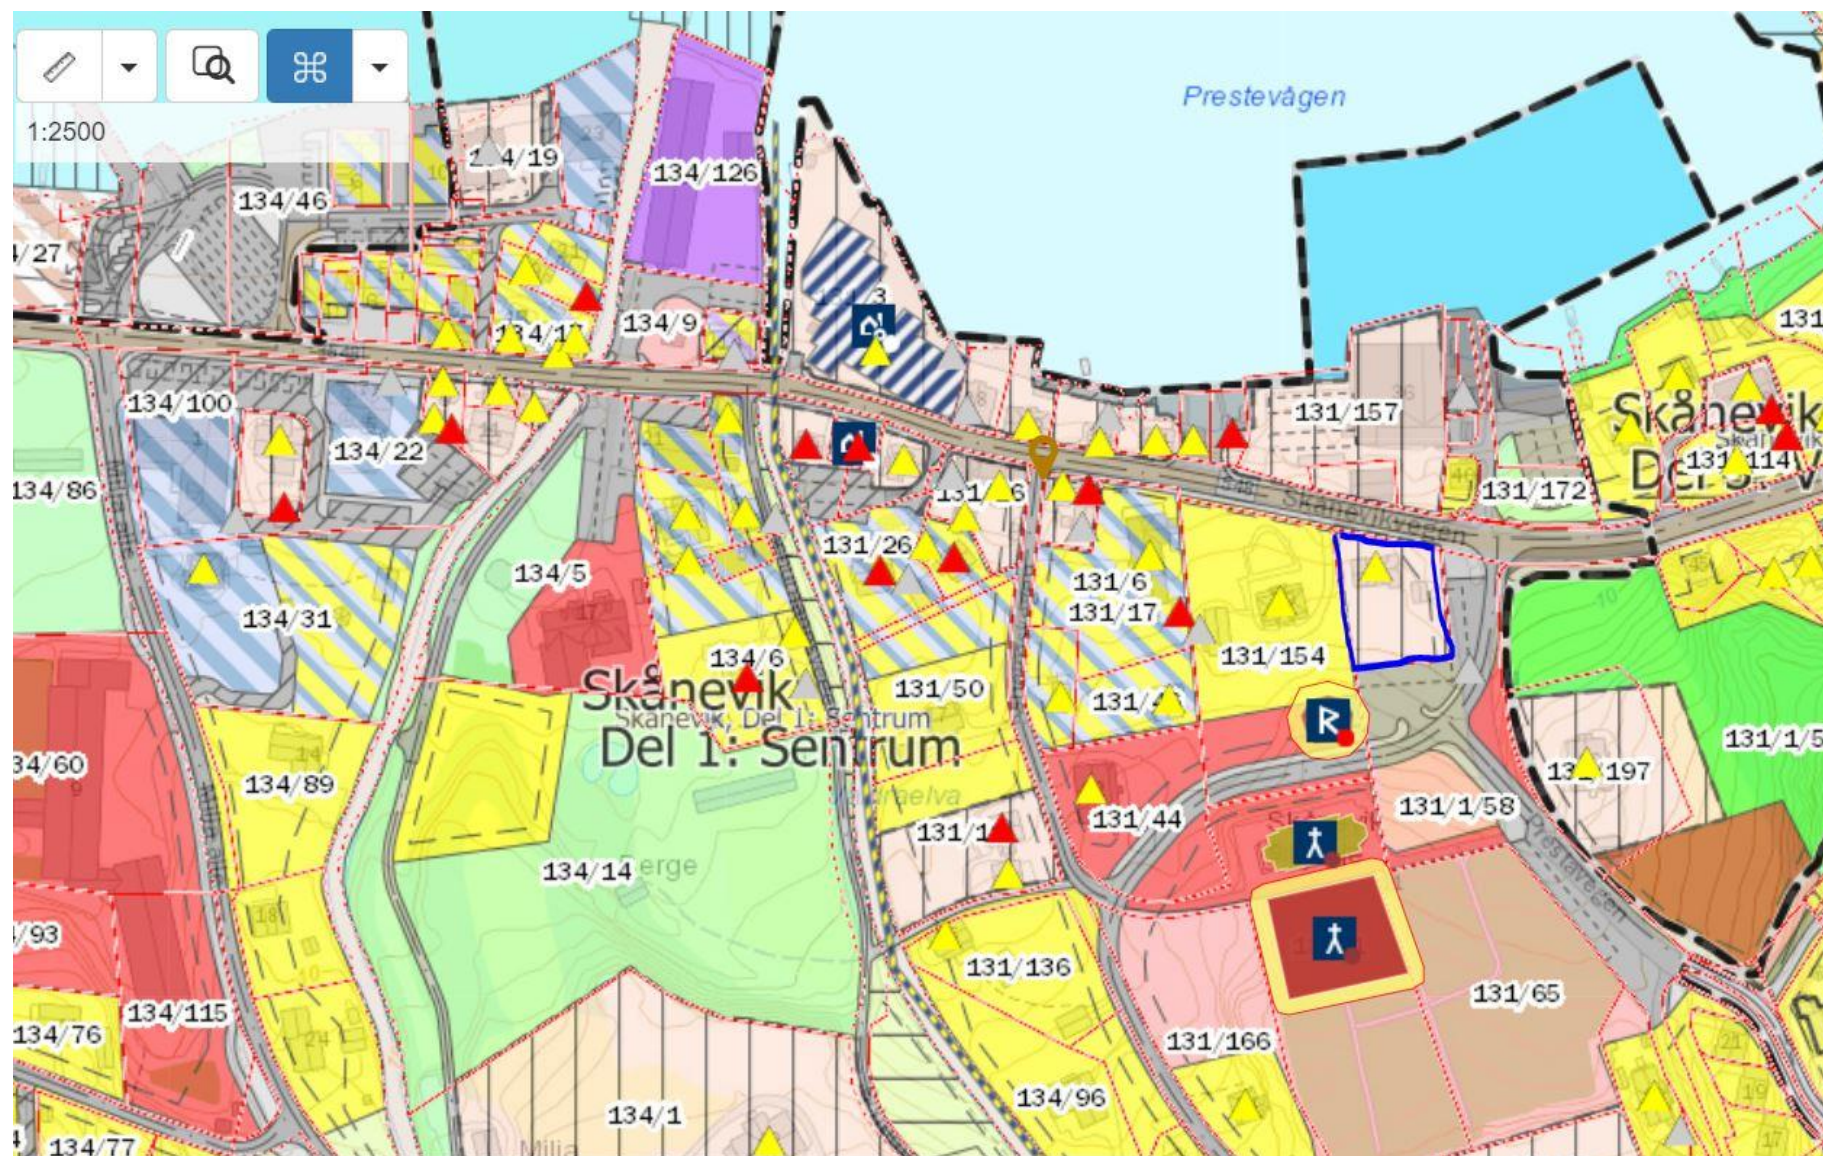

### 2.4.13 Kulturminne knytt til personar og historier

45 Tongahuset, Kongehuset

Vedlegg 6 – Kart

71 Huset til Willum Ekrheim

Vedlegg 6 – Kart

89 Bjellandsbu

Vedlegg 6 – Kart

118 Kyrping, relieff Eric Sevareid

Vedlegg 6 – Kart

131 Krogstuen

## Vedlegg 6 – Kart